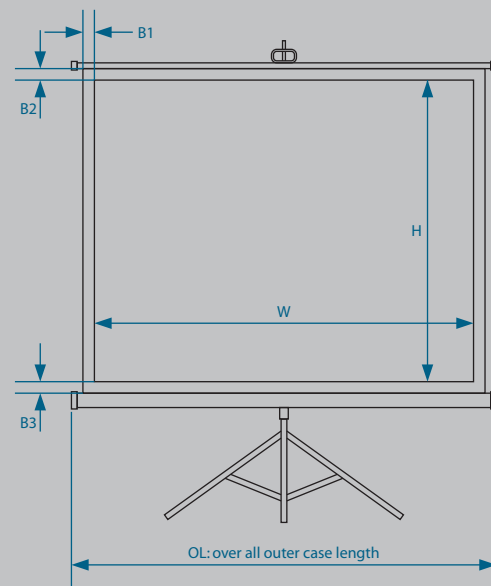

Specifications

Product Code	Format	Screen Size WxH (inch)	Viewing Area (mm)		B1 (mm)	B2 (mm)	B3 (mm)	OL (mm)		Packing Dimension L x W x H (mm)	N.W. (kg)	G.W. (kg)
			Height	Width				Length	Diameter			
VG-JP50X50MW	Square 1:1	50" x 50"	1270	1270	30	40	30	1405	φ 65	1465 x 170 x 125	7.18	8.68
VG-JP60X60MW		60" x 60"	1524	1524	30	40	30	1659	φ 65	1720 x 170 x 125	7.70	10.00
VG-JP70X70MW		70" x 70"	1778	1778	30	40	30	1913	φ 65	1975 x 170 x 125	8.84	10.95
VG-JP84X84MW		84" x 84"	2134	2134	30	40	30	2269	φ 65	2330 x 170 x 125	11.17	13.30
VG-JP96X96MW		96" x 96"	2360	2360	40	40	40	2495	φ 65	2575 x 170 x 125	11.60	13.80
VG-JP50X67MW	Video 4:3	84" (50" x 67")	1280	1707	30	40	30	1842	φ 65	1900 x 170 x 125	8.96	11.10
VG-JP60X80MW		100" (60" x 80")	1524	2032	40	40	40	2167	φ 65	2245 x 170 x 125	10.32	12.50
VG-JP72X96MW		120" (72" x 96")	1829	2360	40	40	40	2495	φ 65	2575 x 170 x 125	11.50	13.70
VG-JP48X84MW	HDTV 16:9	97" (48" x 84")	1207	2134	30	400	40	2269	φ 65	2330 x 170 x 125	10.62	12.80
VG-JP54X96MW		110" (54" x 96")	1369	2360	30	400	40	2495	φ 65	2575 x 170 x 125	11.60	13.80