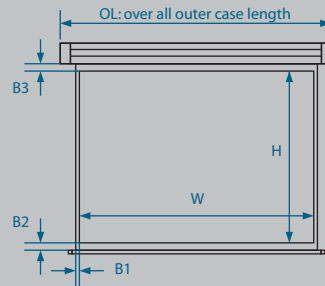

### Specifications

Product Code	Format	Screen Size WxH (inch)	Viewing Area (mm)		B1 (mm)	B2 (mm)	B3 (mm)	OL (mm)		CH x CD (mm)	Packing Dimension L x W x H (mm)	N.W. (kg)	G.W. (kg)
			Height	Width				Length	Diameter				
VG-JM50X50MW	Square 1:1	50" x 50"	1270	1270	30	30	40	1406	φ 55	63 x 63	1518 x 100 x 95	5.50	6.50
VG-JM60X60MW		60" x 60"	1524	1524	30	30	40	1660	φ 55	63 x 63	1772 x 100 x 95	6.10	7.00
VG-JM70X70MW		70" x 70"	1778	1778	30	30	40	1914	φ 55	70.5 x 70.5	2026 x 100 x 95	7.50	8.40
VG-JM84X84MW		84" x 84"	2134	2134	40	40	40	2290	φ 64	70.5 x 70.5	2402 x 115 x 105	8.90	10.00
VG-JM50X67MW	Video 4:3	84" (50" x 67")	1280	1707	30	30	40	1843	φ 55	63 x 63	1955 x 100 x 95	7.00	8.00
VG-JM60X80MW		100" (60" x 80")	1524	2032	40	40	40	2188	φ 64	70.5 x 70.5	2300 x 115 x 105	8.10	9.00
VG-JM48X84MW	HDTV 16:9	97" (48" x 84")	1200	2134	40	40	590	2290	φ 64	70.5 x 70.5	2402 x 115 x 105	9.00	10.00

### Specifications

Product Code	Format	Screen Size WxH (inch)	Viewing Area (mm)		B1 (mm)	B2 (mm)	B3 (mm)	OL (mm)		CH x CD (mm)	Packing Dimension L x W x H (mm)	N.W. (kg)	G.W. (kg)
			Height	Width				Length	Diameter				
VG-JS50X50MW	Square 1:1	50" x 50"	1270	1270	30	30	40	1406	φ 55	63 x 63	1518 x 100 x 95	5.50	6.50
VG-JS60X60MW		60" x 60"	1524	1524	30	30	40	1660	φ 55	63 x 63	1772 x 100 x 95	6.10	7.00
VG-JS70X70MW		70" x 70"	1778	1778	30	30	40	1914	φ 55	70.5 x 70.5	2026 x 100 x 95	7.50	8.40
VG-JS84X84MW		84" x 84"	2134	2134	40	40	40	2290	φ 64	70.5 x 70.5	2402 x 115 x 105	8.90	10.00
VG-JS50X67MW	Video 4:3	84" (50" x 67")	1280	1707	30	30	40	1843	φ 55	63 x 63	1955 x 100 x 95	7.00	8.00
VG-JS60X80MW		100" (60" x 80")	1524	2032	40	40	40	2188	φ 64	70.5 x 70.5	2300 x 115 x 105	8.10	9.00
VG-JS48X84MW	HDTV 16:9	97" (48" x 84")	1200	2134	40	40	590	2290	φ 64	70.5 x 70.5	2402 x 115 x 105	9.00	10.00