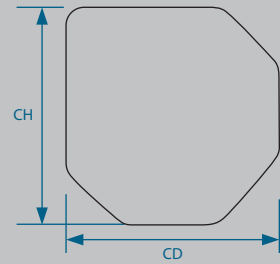

### Specifications

Product Code	Format	Screen Size WxH (inch)	Viewing Area (mm)		B1 (mm)	B2 (mm)	B3 (mm)	OL (mm)		CH x CD (mm)	Packing Dimension L x W x H (mm)	N.W. (kg)	G.W. (kg)
			Height	Width				Length	Diameter				
VG-JM50X50MW	Square 1:1	50" x 50"	1270	1270	30	30	40	1406	φ 55	63 x 63	1518 x 100 x 95	5.50	6.50
VG-JM60X60MW		60" x 60"	1524	1524	30	30	40	1660	φ 55	63 x 63	1772 x 100 x 95	6.10	7.00
VG-JM70X70MW		70" x 70"	1778	1778	30	30	40	1914	φ 55	70.5 x 70.5	2026 x 100 x 95	7.50	8.40
VG-JM84X84MW		84" x 84"	2134	2134	40	40	40	2290	φ 64	70.5 x 70.5	2402 x 115 x 105	8.90	10.00
VG-JM50X67MW	Video 4:3	84" (50" x 67")	1280	1707	30	30	40	1843	φ 55	63 x 63	1955 x 100 x 95	7.00	8.00
VG-JM60X80MW		100" (60" x 80")	1524	2032	40	40	40	2188	φ 64	70.5 x 70.5	2300 x 115 x 105	8.10	9.00
VG-JM48X84MW	HDTV 16:9	97" (48" x 84")	1200	2134	40	40	590	2290	φ 64	70.5 x 70.5	2402 x 115 x 105	9.00	10.00

### Specifications

Product Code	Format	Screen Size WxH (inch)	Viewing Area (mm)		B1 (mm)	B2 (mm)	B3 (mm)	OL (mm)		CH x CD (mm)	Packing Dimension L x W x H (mm)	N.W. (kg)	G.W. (kg)
			Height	Width				Length	Diameter				
VG-JS50X50MW	Square 1:1	50" x 50"	1270	1270	30	30	40	1406	φ 55	63 x 63	1518 x 100 x 95	5.50	6.50
VG-JS60X60MW		60" x 60"	1524	1524	30	30	40	1660	φ 55	63 x 63	1772 x 100 x 95	6.10	7.00
VG-JS70X70MW		70" x 70"	1778	1778	30	30	40	1914	φ 55	70.5 x 70.5	2026 x 100 x 95	7.50	8.40
VG-JS84X84MW		84" x 84"	2134	2134	40	40	40	2290	φ 64	70.5 x 70.5	2402 x 115 x 105	8.90	10.00
VG-JS50X67MW	Video 4:3	84" (50" x 67")	1280	1707	30	30	40	1843	φ 55	63 x 63	1955 x 100 x 95	7.00	8.00
VG-JS60X80MW		100" (60" x 80")	1524	2032	40	40	40	2188	φ 64	70.5 x 70.5	2300 x 115 x 105	8.10	9.00
VG-JS48X84MW	HDTV 16:9	97" (48" x 84")	1200	2134	40	40	590	2290	φ 64	70.5 x 70.5	2402 x 115 x 105	9.00	10.00