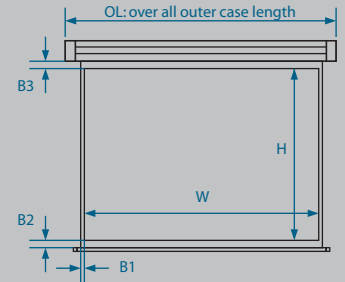

### Specifications

Product Code	Format	Screen Size WxH (inch)	Viewing Area (mm)		B1 (mm)	B2 (mm)	B3 (mm)	OL (mm)		CH x CD (mm)	Packing Dimension L x W x H (mm)	N.W. (kg)	G.W. (kg)
			Height	Width				Length	Diameter				
VG-JM50X50MW	Square 1:1	50" x 50"	1270	1270	30	30	40	1406	φ 55	63 x 63	1518 x 100 x 95	5.50	6.50
VG-JM60X60MW		60" x 60"	1524	1524	30	30	40	1660	φ 55	63 x 63	1772 x 100 x 95	6.10	7.00
VG-JM70X70MW		70" x 70"	1778	1778	30	30	40	1914	φ 55	70.5 x 70.5	2026 x 100 x 95	7.50	8.40
VG-JM84X84MW		84" x 84"	2134	2134	40	40	40	2290	φ 64	70.5 x 70.5	2402 x 115 x 105	8.90	10.00
VG-JM50X67MW	Video 4:3	84" (50" x 67")	1280	1707	30	30	40	1843	φ 55	63 x 63	1955 x 100 x 95	7.00	8.00
VG-JM60X80MW		100" (60" x 80")	1524	2032	40	40	40	2188	φ 64	70.5 x 70.5	2300 x 115 x 105	8.10	9.00
VG-JM48X84MW	HDTV 16:9	97" (48" x 84")	1200	2134	40	40	590	2290	φ 64	70.5 x 70.5	2402 x 115 x 105	9.00	10.00

### Specifications

Product Code	Format	Screen Size WxH (inch)	Viewing Area (mm)		B1 (mm)	B2 (mm)	B3 (mm)	OL (mm)		CH x CD (mm)	Packing Dimension L x W x H (mm)	N.W. (kg)	G.W. (kg)
			Height	Width				Length	Diameter				
VG-JS50X50MW	Square 1:1	50" x 50"	1270	1270	30	30	40	1406	φ 55	63 x 63	1518 x 100 x 95	5.50	6.50
VG-JS60X60MW		60" x 60"	1524	1524	30	30	40	1660	φ 55	63 x 63	1772 x 100 x 95	6.10	7.00
VG-JS70X70MW		70" x 70"	1778	1778	30	30	40	1914	φ 55	70.5 x 70.5	2026 x 100 x 95	7.50	8.40
VG-JS84X84MW		84" x 84"	2134	2134	40	40	40	2290	φ 64	70.5 x 70.5	2402 x 115 x 105	8.90	10.00
VG-JS50X67MW	Video 4:3	84" (50" x 67")	1280	1707	30	30	40	1843	φ 55	63 x 63	1955 x 100 x 95	7.00	8.00
VG-JS60X80MW		100" (60" x 80")	1524	2032	40	40	40	2188	φ 64	70.5 x 70.5	2300 x 115 x 105	8.10	9.00
VG-JS48X84MW	HDTV 16:9	97" (48" x 84")	1200	2134	40	40	590	2290	φ 64	70.5 x 70.5	2402 x 115 x 105	9.00	10.00