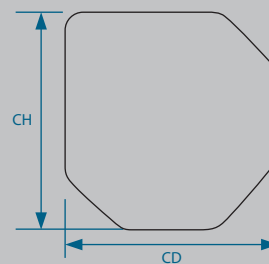

### Specifications

Product Code	Format	Screen Size WxH (inch)	Viewing Area (mm)		B1 (mm)	B2 (mm)	B3 (mm)	OL (mm)		CH x CD (mm)	Packing Dimension L x W x H (mm)	N.W. (kg)	G.W. (kg)
			Height	Width				Length	Diameter				
VG-JM50X50MW	Square 1:1	50" x 50"	1270	1270	30	30	40	1406	φ 55	63 x 63	1518 x 100 x 95	5.50	6.50
VG-JM60X60MW		60" x 60"	1524	1524	30	30	40	1660	φ 55	63 x 63	1772 x 100 x 95	6.10	7.00
VG-JM70X70MW		70" x 70"	1778	1778	30	30	40	1914	φ 55	70.5 x 70.5	2026 x 100 x 95	7.50	8.40
VG-JM84X84MW		84" x 84"	2134	2134	40	40	40	2290	φ 64	70.5 x 70.5	2402 x 115 x 105	8.90	10.00
VG-JM50X67MW	Video 4:3	84" (50" x 67")	1280	1707	30	30	40	1843	φ 55	63 x 63	1955 x 100 x 95	7.00	8.00
VG-JM60X80MW		100" (60" x 80")	1524	2032	40	40	40	2188	φ 64	70.5 x 70.5	2300 x 115 x 105	8.10	9.00
VG-JM48X84MW	HDTV 16:9	97" (48" x 84")	1200	2134	40	40	590	2290	φ 64	70.5 x 70.5	2402 x 115 x 105	9.00	10.00

### Specifications

Product Code	Format	Screen Size WxH (inch)	Viewing Area (mm)		B1 (mm)	B2 (mm)	B3 (mm)	OL (mm)		CH x CD (mm)	Packing Dimension L x W x H (mm)	N.W. (kg)	G.W. (kg)
			Height	Width				Length	Diameter				
VG-JS50X50MW	Square 1:1	50" x 50"	1270	1270	30	30	40	1406	φ 55	63 x 63	1518 x 100 x 95	5.50	6.50
VG-JS60X60MW		60" x 60"	1524	1524	30	30	40	1660	φ 55	63 x 63	1772 x 100 x 95	6.10	7.00
VG-JS70X70MW		70" x 70"	1778	1778	30	30	40	1914	φ 55	70.5 x 70.5	2026 x 100 x 95	7.50	8.40
VG-JS84X84MW		84" x 84"	2134	2134	40	40	40	2290	φ 64	70.5 x 70.5	2402 x 115 x 105	8.90	10.00
VG-JS50X67MW	Video 4:3	84" (50" x 67")	1280	1707	30	30	40	1843	φ 55	63 x 63	1955 x 100 x 95	7.00	8.00
VG-JS60X80MW		100" (60" x 80")	1524	2032	40	40	40	2188	φ 64	70.5 x 70.5	2300 x 115 x 105	8.10	9.00
VG-JS48X84MW	HDTV 16:9	97" (48" x 84")	1200	2134	40	40	590	2290	φ 64	70.5 x 70.5	2402 x 115 x 105	9.00	10.00