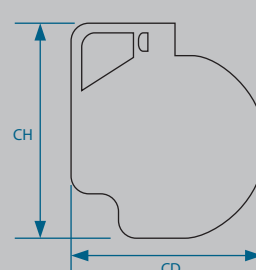

Specifications

Product Code	Format	Screen Size WxH (inch)	Viewing Area (mm)		B1 (mm)	B2 (mm)	B3 (mm)	OL (mm)		CH x CD (mm)	Packing Dimension L x W x H (mm)	N.W. (kg)	G.W. (kg)
			Height	Width				Length	Diameter				
VG-NS50X50MW	Square 1:1	50" x 50"	1270	1270	30	30	40	1538	φ 72	93 x 83	1595 x 130 x 130	7.11	8.20
VG-NS60X60MW		60" x 60"	1524	1524	30	30	40	1792	φ 72	93 x 83	1850 x 130 x 130	8.45	9.60
VG-NS70X70MW		70" x 70"	1778	1778	30	30	40	2046	φ 72	93 x 83	2100 x 130 x 130	9.80	11.00
VG-NS84X84MW		84" x 84"	2134	2134	40	40	45	2422	φ 72	93 x 83	2475 x 130 x 130	11.80	13.10
VG-NS96X96MW		96" x 96"	2438	2438	40	40	45	2726	φ 72	93 x 83	2780 x 130 x 130	13.60	15.10
VG-NS50X67MW	Video 4:3	84" (50" x 67")	1280	1707	30	30	40	1975	φ 72	93 x 83	2028 x 130 x 130	9.00	10.25
VG-NS60X80MW		100" (60" x 80")	1524	2032	40	40	45	2320	φ 72	93 x 83	2373 x 130 x 130	10.73	12.10
VG-NS72X96MW		120" (72" x 96")	1829	2438	40	40	45	2726	φ 72	93 x 83	2780 x 130 x 130	12.80	14.20
VG-NS90X120MW		150" (90" x 120")	2286	3048	60	60	80	3376	φ 80	110 x 88	3470 x 165 x 148	18.00	20.10
VG-NS48X84MW	HDTV 16:9	97" (48" x 84")	1200	2134	40	40	475	2422	φ 72	93 x 83	2475 x 130 x 130	11.26	12.60
VG-NS54X96MW		110" (54" x 96")	1372	2438	40	40	475	2726	φ 72	93 x 83	2780 x 130 x 130	12.70	14.10