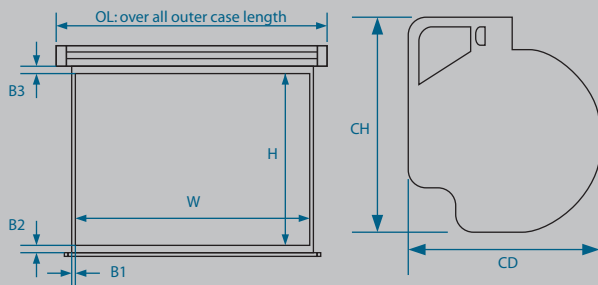

SLOW RETURN CONTROL (optional)

SRC is a feature to assist in the slow controlled return of the screen into the case which gives great performance and smooth operation.

Specifications

Product Code	Format	Screen Size WxH (inch)	Viewing Area (mm)		B1 (mm)	B2 (mm)	B3 (mm)	OL (mm)		CH x CD (mm)	Packing Dimension L x W x H (mm)	N.W. (kg)	G.W. (kg)
			Height	Width				Length	Diameter				
VG-NM50X50MW	Square 1:1	50" x 50"	1270	1270	30	30	110	1389	φ 72	93 x 83	1445 x 130 x 130	5.53	6.75
VG-NM60X60MW		60" x 60"	1524	1524	30	30	110	1643	φ 72	93 x 83	1700 x 130 x 130	6.63	7.80
VG-NM70X70MW		70" x 70"	1778	1778	30	30	110	1897	φ 72	93 x 83	1950 x 130 x 130	7.77	9.10
VG-NM84X84MW		84" x 84"	2134	2134	40	40	120	2273	φ 72	93 x 83	2330 x 130 x 130	9.53	11.10
VG-NM96X96MW		96" x 96"	2438	2438	40	40	120	2577	φ 72	93 x 83	2630 x 130 x 130	10.40	12.00
VG-NM50X67MW	Video 4:3	84" (50" x 67")	1280	1707	30	30	110	1826	φ 72	93 x 83	1880 x 130 x 130	7.06	8.60
VG-NM60X80MW		100" (60" x 80")	1524	2032	40	40	120	2171	φ 72	93 x 83	2224 x 130 x 130	8.55	10.50
VG-NM72X96MW		120" (72" x 96")	1829	2438	40	40	120	2577	φ 72	93 x 83	2640 x 130 x 130	11.50	13.15
VG-NM90X120MW		150" (90" x 120")	2286	3048	60	60	140	3238	φ 80	110 x 88	3350 x 165 x 148	14.12	16.20
VG-NM48X84MW	HDTV 16:9	97" (48" x 84")	1200	2134	40	40	590	2273	φ 72	93 x 83	2330 x 130 x 130	9.10	10.60
VG-NM54X96MW		110" (54" x 96")	1369	2438	40	40	590	2577	φ 72	93 x 83	2630 x 130 x 130	10.40	12.00