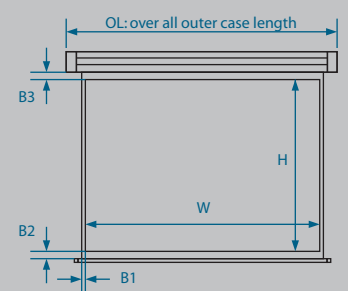

Specifications

Product Code	Format	Screen Size WxH (inch)	Viewing Area (mm)		B1 (mm)	B2 (mm)	B3 (mm)	OL (mm)		CH x CD (mm)	Packing Dimension L x W x H (mm)	N.W. (kg)	G.W. (kg)
			Height	Width				Length	Diameter				
VG-NS50X50MW	Square 1:1	50" x 50"	1270	1270	30	30	40	1538	φ 72	93 x 83	1595 x 130 x 130	7.11	8.20
VG-NS60X60MW		60" x 60"	1524	1524	30	30	40	1792	φ 72	93 x 83	1850 x 130 x 130	8.45	9.60
VG-NS70X70MW		70" x 70"	1778	1778	30	30	40	2046	φ 72	93 x 83	2100 x 130 x 130	9.80	11.00
VG-NS84X84MW		84" x 84"	2134	2134	40	40	45	2422	φ 72	93 x 83	2475 x 130 x 130	11.80	13.10
VG-NS96X96MW		96" x 96"	2438	2438	40	40	45	2726	φ 72	93 x 83	2780 x 130 x 130	13.60	15.10
VG-NS50X67MW	Video 4:3	84" (50" x 67")	1280	1707	30	30	40	1975	φ 72	93 x 83	2028 x 130 x 130	9.00	10.25
VG-NS60X80MW		100" (60" x 80")	1524	2032	40	40	45	2320	φ 72	93 x 83	2373 x 130 x 130	10.73	12.10
VG-NS72X96MW		120" (72" x 96")	1829	2438	40	40	45	2726	φ 72	93 x 83	2780 x 130 x 130	12.80	14.20
VG-NS90X120MW		150" (90" x 120")	2286	3048	60	60	80	3376	φ 80	110 x 88	3470 x 165 x 148	18.00	20.10
VG-NS48X84MW	HDTV 16:9	97" (48" x 84")	1200	2134	40	40	475	2422	φ 72	93 x 83	2475 x 130 x 130	11.26	12.60
VG-NS54X96MW		110" (54" x 96")	1372	2438	40	40	475	2726	φ 72	93 x 83	2780 x 130 x 130	12.70	14.10