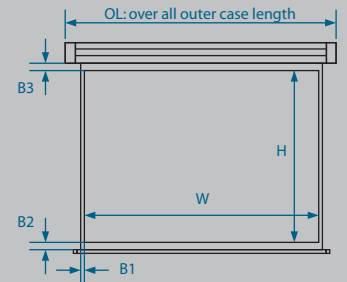

Specifications

Product Code	Format	Screen Size WxH (inch)	Viewing Area (mm)		B1 (mm)	B2 (mm)	B3 (mm)	OL (mm)		CH x CD (mm)	Packing Dimension L x W x H (mm)	N.W. (kg)	G.W. (kg)
			Height	Width				Length	Diameter				
VG-NT50X50MW	Square 1:1	50" x 50"	1270	1270	30	30	40	1485	φ 72	93 x 83	1540 x 130 x 130	7.60	8.70
VG-NT60X60MW		60" x 60"	1524	1524	30	30	40	1739	φ 72	93 x 83	1795 x 130 x 130	9.00	10.30
VG-NT70X70MW		70" x 70"	1778	1778	30	30	40	1993	φ 72	93 x 83	2046 x 130 x 130	10.50	11.90
VG-NT84X84MW		84" x 84"	2134	2134	40	40	45	2369	φ 72	93 x 83	2424 x 130 x 130	12.10	13.50
VG-NT96X96MW		96" x 96"	2438	2438	40	40	45	2673	φ 72	93 x 83	2726 x 130 x 130	14.10	16.00
VG-NT50X67MW	Video 4:3	84" (50" x 67")	1280	1707	30	30	40	1922	φ 72	93 x 83	1975 x 130 x 130	11.60	13.00
VG-NT60X80MW		100" (60" x 80")	1524	2032	40	40	45	2267	φ 72	93 x 83	2320 x 130 x 130	12.10	13.50
VG-NT72X96MW		120" (72" x 96")	1829	2438	40	40	45	2673	φ 72	93 x 83	2726 x 130 x 130	14.30	16.20
VG-NT90X120MW		150" (90" x 120")	2286	3048	60	60	80	3270	φ 80	110 x 88	3382 x 165 x 148	18.60	21.30
VG-NT108X144MW		180" (108" x 144")	2743	3658	60	60	80	3880	φ 80	110 x 88	4013 x 165 x 148	22.30	24.50
VG-NT48X84MW	HDTV 16:9	97" (48" x 84")	1200	2134	40	40	475	2369	φ 72	93 x 83	2424 x 130 x 130	12.60	13.90
VG-NT54X96MW		110" (54" x 96")	1369	2438	40	40	475	2673	φ 72	93 x 83	2726 x 130 x 130	13.00	14.60