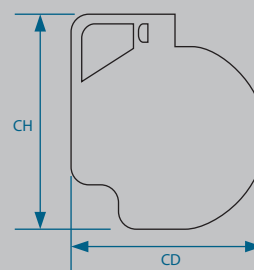

Specifications

Product Code	Format	Screen Size WxH (inch)	Viewing Area (mm)		B1 (mm)	B2 (mm)	B3 (mm)	OL (mm)		CH x CD (mm)	Packing Dimension L x W x H (mm)	N.W. (kg)	G.W. (kg)
			Height	Width				Length	Diameter				
VG-NT50X50MW	Square 1:1	50" x 50"	1270	1270	30	30	40	1485	φ 72	93 x 83	1540 x 130 x 130	7.60	8.70
VG-NT60X60MW		60" x 60"	1524	1524	30	30	40	1739	φ 72	93 x 83	1795 x 130 x 130	9.00	10.30
VG-NT70X70MW		70" x 70"	1778	1778	30	30	40	1993	φ 72	93 x 83	2046 x 130 x 130	10.50	11.90
VG-NT84X84MW		84" x 84"	2134	2134	40	40	45	2369	φ 72	93 x 83	2424 x 130 x 130	12.10	13.50
VG-NT96X96MW		96" x 96"	2438	2438	40	40	45	2673	φ 72	93 x 83	2726 x 130 x 130	14.10	16.00
VG-NT50X67MW	Video 4:3	84" (50" x 67")	1280	1707	30	30	40	1922	φ 72	93 x 83	1975 x 130 x 130	11.60	13.00
VG-NT60X80MW		100" (60" x 80")	1524	2032	40	40	45	2267	φ 72	93 x 83	2320 x 130 x 130	12.10	13.50
VG-NT72X96MW		120" (72" x 96")	1829	2438	40	40	45	2673	φ 72	93 x 83	2726 x 130 x 130	14.30	16.20
VG-NT90X120MW		150" (90" x 120")	2286	3048	60	60	80	3270	φ 80	110 x 88	3382 x 165 x 148	18.60	21.30
VG-NT108X144MW		180" (108" x 144")	2743	3658	60	60	80	3880	φ 80	110 x 88	4013 x 165 x 148	22.30	24.50
VG-NT48X84MW	HDTV 16:9	97" (48" x 84")	1200	2134	40	40	475	2369	φ 72	93 x 83	2424 x 130 x 130	12.60	13.90
VG-NT54X96MW		110" (54" x 96")	1369	2438	40	40	475	2673	φ 72	93 x 83	2726 x 130 x 130	13.00	14.60